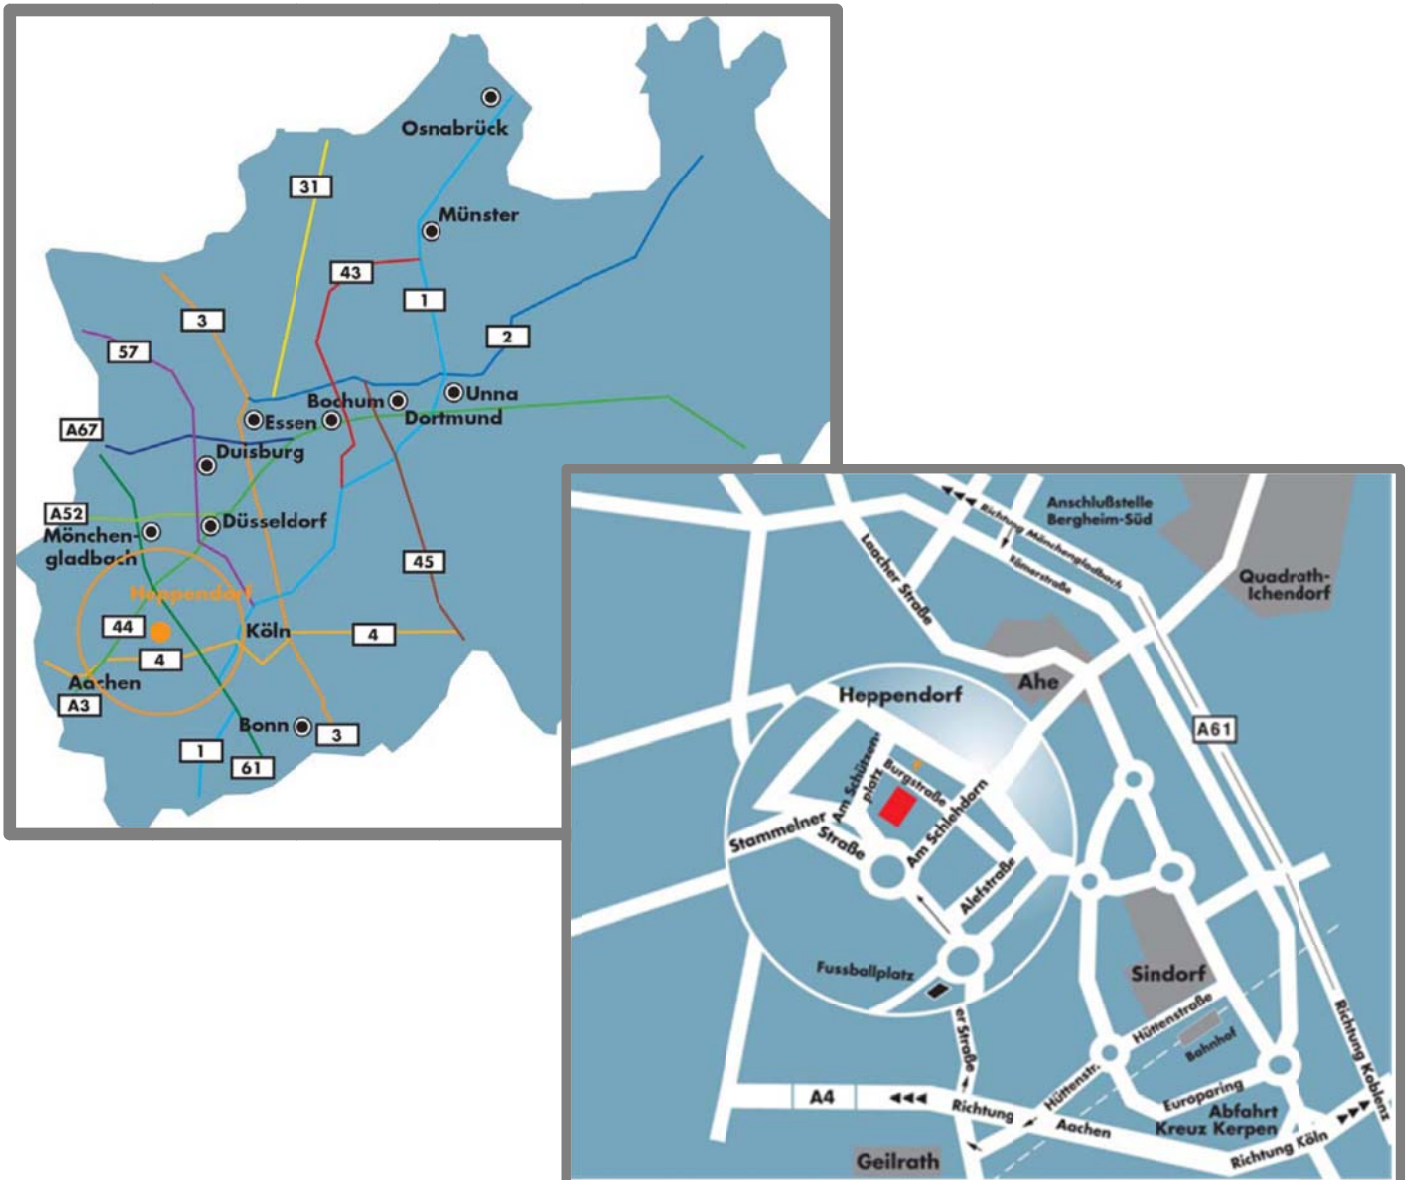

Unsere Besucheranschrift: Einfahrt und Parkplätze
(Eingabe Navigationsgeräte) Burgstraße 13
50189 Elsdorf-Heppendorf
Eingang 3 im Innenhof

Anfahrt aus Richtung Aachen:

Benutzen Sie die A4 bis Autobahnkreuz Kerpen. Verlassen Sie die Autobahn an der Ausfahrt Kerpen, Horrem, Sindorf. Lesen Sie weiter unter dem Punkt „Anfahrt aus Richtung Sindorf“.

Anfahrt aus Richtung Köln:

Benutzen Sie die A4 bis Autobahnkreuz Kerpen. Verlassen Sie die Autobahn an der Ausfahrt Kerpen, Horrem, Sindorf. Lesen Sie weiter unter dem Punkt „Anfahrt aus Richtung Sindorf“.

Anfahrt aus Richtung Koblenz:

Benutzen Sie die A61 bis Autobahnkreuz Kerpen. Verlassen Sie die Autobahn an der Ausfahrt Kerpen, Horrem, Sindorf. Lesen Sie weiter unter dem Punkt „Anfahrt aus Richtung Sindorf“.

Anfahrt aus Richtung Düsseldorf:

Benutzen Sie die A46 in Richtung Neuss, wechseln Sie auf die A57 in Richtung Köln, am Kreuz Köln-Nord wechseln Sie auf die A1 bis Kreuz Köln-West. Hier fahren Sie auf die A4 Richtung Aachen bis zum Kreuz Kerpen. Verlassen Sie die Autobahn an der Ausfahrt Kerpen, Horrem, Sindorf. Lesen Sie weiter unter dem Punkt „Anfahrt aus Richtung Sindorf“.